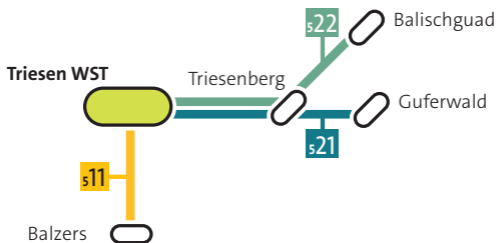

HINFAHRTEN ZUM SZM

SCHULZENTRUM MÜHLEHOLZ VADUZ

HINFAHRTEN ZU DER SSL

SPORTSCHULE LIECHTENSTEIN SCHAAN

HINFAHRTEN ZU DEN WST

WEITERFÜHRENDE SCHULEN TRIESEN

HINFAHRTEN ZUM SZU

SCHULZENTRUM UNTERLAND ESCHEN

ABFAHRTEN TÄGLICH

Balzers Schlossweg	7:00	s11	Triesen WST
	7:05	912	Vaduz SZM
– Rheinstrasse	7:01	s11	Triesen WST
	7:06	912	Vaduz SZM
– Brückle	7:02	s11	Triesen WST
	7:07	912	Vaduz SZM
– Mälsnerdorf	7:03	s11	Triesen WST
	7:08	912	Vaduz SZM
– Rietstrasse	7:04	s11	Triesen WST
	7:09	912	Vaduz SZM
– Höfle	7:05	s11	Triesen WST
	7:10	912	Vaduz SZM
– Alter Friedhof	7:06	s11	Triesen WST
	7:11	912	Vaduz SZM
– Egerta	7:07	s11	Triesen WST
	7:12	912	Vaduz SZM
– Roxy	7:08	s11	Triesen WST
	7:13	912	Vaduz SZM