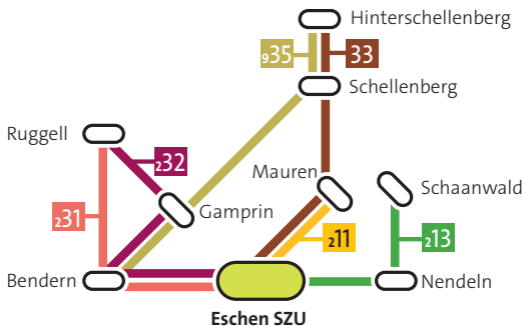

ERSATZABO

Bei Verlust des Schülersausweises kann im Kundencenter in Schaan für CHF 10.– eine Ersatzkarte bezogen werden.

LÄNGERE MITTAGSZEIT SZU

Neu fahren die Busse ab Ruggell, Schellenberg und Nendeln **nach dem Mittag 5 Minuten später** wie bisher ins Schulzentrum Unterland.

HINFAHRTEN ZUM SZM

SCHULZENTRUM MÜHLEHOLZ VADUZ

HINFAHRTEN ZU DER SSL

SPORTSCHULE LIECHTENSTEIN SCHAAN

HINFAHRTEN ZU DEN WST

WEITERFÜHRENDE SCHULEN TRIESEN

HINFAHRTEN ZUM SZU

SCHULZENTRUM UNTERLAND ESCHEN

ABFAHRTEN TÄGLICH

Balzers Schlossweg	7:00	s11	Triesen WST
	7:05	912	Vaduz SZM
– Rheinstrasse	7:01	s11	Triesen WST
	7:06	912	Vaduz SZM
– Brückle	7:02	s11	Triesen WST
	7:07	912	Vaduz SZM
– Mälsnerdorf	7:03	s11	Triesen WST
	7:08	912	Vaduz SZM
– Rietstrasse	7:04	s11	Triesen WST
	7:09	912	Vaduz SZM
– Höfle	7:05	s11	Triesen WST
	7:10	912	Vaduz SZM
– Alter Friedhof	7:06	s11	Triesen WST
	7:11	912	Vaduz SZM
– Egerta	7:07	s11	Triesen WST
	7:12	912	Vaduz SZM
– Roxy	7:08	s11	Triesen WST
	7:13	912	Vaduz SZM

ABFAHRTEN TÄGLICH

Triesen Säga	7:10	511	Triesen WST	V
– Gartnetschhof	7:11	511	Triesen WST	V
– Argweg	7:11	511	Triesen WST	V
– Bächlegatter	7:12	511	Triesen WST	V
– Poska	7:07	522	Triesen WST	S
	13:06	522	Triesen WST	
– Langgasse	7:08	522	Triesen WST	S
– Feldstrasse	7:09	522	Triesen WST	S
– Schule	7:12	414	Schaan SSL	
	7:13	911	Vaduz SZM	
– Sonnenkreisel	7:13	414	Schaan SSL	
	7:14	911	Vaduz SZM	
– Post	7:14	414	Schaan SSL	
	7:15	911	Vaduz SZM	
– Maschlina	7:15	414	Schaan SSL	
	7:16	911	Vaduz SZM	
	7:18	913	Vaduz SZM	
– Messina	7:16	414	Schaan SSL	
	7:19	913	Vaduz SZM	
	7:22	912	Vaduz SZM	
– Vaschiel	7:18	921	Vaduz SZM	
– Matschils	7:19	921	Vaduz SZM	
– Meierhof	7:21	921	Vaduz SZM	