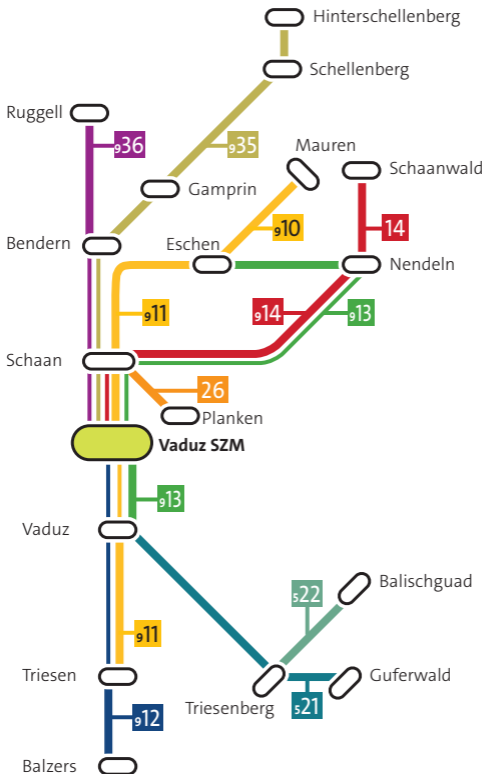

ERSATZABO

Bei Verlust des Schülersausweises kann im Kundencenter in Schaan für CHF 10.– eine Ersatzkarte bezogen werden.

LÄNGERE MITTAGSZEIT SZU

Neu fahren die Busse ab Ruggell, Schellenberg und Nendeln **nach dem Mittag 5 Minuten später** wie bisher ins Schulzentrum Unterland.

HINFAHRTEN ZUM SZM

SCHULZENTRUM MÜHLEHOLZ VADUZ

HINFAHRTEN ZU DER SSL

SPORTSCHULE LIECHTENSTEIN SCHAAN

HINFAHRTEN ZU DEN WST

WEITERFÜHRENDE SCHULEN TRIESEN

HINFAHRTEN ZUM SZU

SCHULZENTRUM UNTERLAND ESCHEN

ABFAHRTEN TÄGLICH

Balzers Schlossweg	7:00	s11	Triesen WST
	7:05	912	Vaduz SZM
– Rheinstrasse	7:01	s11	Triesen WST
	7:06	912	Vaduz SZM
– Brückle	7:02	s11	Triesen WST
	7:07	912	Vaduz SZM
– Mälsnerdorf	7:03	s11	Triesen WST
	7:08	912	Vaduz SZM
– Rietstrasse	7:04	s11	Triesen WST
	7:09	912	Vaduz SZM
– Höfle	7:05	s11	Triesen WST
	7:10	912	Vaduz SZM
– Alter Friedhof	7:06	s11	Triesen WST
	7:11	912	Vaduz SZM
– Egerta	7:07	s11	Triesen WST
	7:12	912	Vaduz SZM
– Roxy	7:08	s11	Triesen WST
	7:13	912	Vaduz SZM

ABFAHRTEN TÄGLICH

Triesen Säga	7:10	511	Triesen WST	V
– Gartnetschhof	7:11	511	Triesen WST	V
– Argweg	7:11	511	Triesen WST	V
– Bächlegatter	7:12	511	Triesen WST	V
– Poska	7:07	522	Triesen WST	S
	13:06	522	Triesen WST	
– Langgasse	7:08	522	Triesen WST	S
– Feldstrasse	7:09	522	Triesen WST	S
– Schule	7:12	414	Schaan SSL	
	7:13	911	Vaduz SZM	
– Sonnenkreisel	7:13	414	Schaan SSL	
	7:14	911	Vaduz SZM	
– Post	7:14	414	Schaan SSL	
	7:15	911	Vaduz SZM	
– Maschlina	7:15	414	Schaan SSL	
	7:16	911	Vaduz SZM	
	7:18	913	Vaduz SZM	
– Messina	7:16	414	Schaan SSL	
	7:19	913	Vaduz SZM	
	7:22	912	Vaduz SZM	
– Vaschiel	7:18	921	Vaduz SZM	
– Matschils	7:19	921	Vaduz SZM	
– Meierhof	7:21	921	Vaduz SZM	