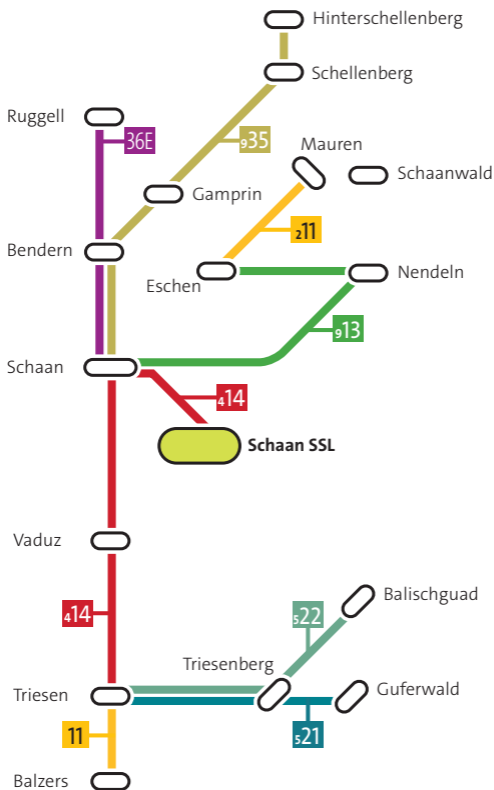

ERSATZABO

Bei Verlust des Schülersausweises kann im Kundencenter in Schaan für CHF 10.– eine Ersatzkarte bezogen werden.

LÄNGERE MITTAGSZEIT SZU

Neu fahren die Busse ab Ruggell, Schellenberg und Nendeln **nach dem Mittag 5 Minuten später** wie bisher ins Schulzentrum Unterland.

HINFAHRTEN ZUM SZM

SCHULZENTRUM MÜHLEHOLZ VADUZ

HINFAHRTEN ZU DER SSL

SPORTSCHULE LIECHTENSTEIN SCHAAN

HINFAHRTEN ZU DEN WST

WEITERFÜHRENDE SCHULEN TRIESEN

HINFAHRTEN ZUM SZU

SCHULZENTRUM UNTERLAND ESCHEN

ABFAHRTEN TÄGLICH

Balzers Schlossweg	7:00	s11	Triesen WST
	7:05	912	Vaduz SZM
– Rheinstrasse	7:01	s11	Triesen WST
	7:06	912	Vaduz SZM
– Brückle	7:02	s11	Triesen WST
	7:07	912	Vaduz SZM
– Mälsnerdorf	7:03	s11	Triesen WST
	7:08	912	Vaduz SZM
– Rietstrasse	7:04	s11	Triesen WST
	7:09	912	Vaduz SZM
– Höfle	7:05	s11	Triesen WST
	7:10	912	Vaduz SZM
– Alter Friedhof	7:06	s11	Triesen WST
	7:11	912	Vaduz SZM
– Egerta	7:07	s11	Triesen WST
	7:12	912	Vaduz SZM
– Roxy	7:08	s11	Triesen WST
	7:13	912	Vaduz SZM

ABFAHRTEN TÄGLICH

Triesen Säga	7:10	511	Triesen WST	V
– Gartnetschhof	7:11	511	Triesen WST	V
– Argweg	7:11	511	Triesen WST	V
– Bächlegatter	7:12	511	Triesen WST	V
– Poska	7:07	522	Triesen WST	S
	13:06	522	Triesen WST	
– Langgasse	7:08	522	Triesen WST	S
– Feldstrasse	7:09	522	Triesen WST	S
– Schule	7:12	414	Schaan SSL	
	7:13	911	Vaduz SZM	
– Sonnenkreisel	7:13	414	Schaan SSL	
	7:14	911	Vaduz SZM	
– Post	7:14	414	Schaan SSL	
	7:15	911	Vaduz SZM	
– Maschlina	7:15	414	Schaan SSL	
	7:16	911	Vaduz SZM	
	7:18	913	Vaduz SZM	
– Messina	7:16	414	Schaan SSL	
	7:19	913	Vaduz SZM	
	7:22	912	Vaduz SZM	
– Vaschiel	7:18	921	Vaduz SZM	
– Matschils	7:19	921	Vaduz SZM	
– Meierhof	7:21	921	Vaduz SZM	