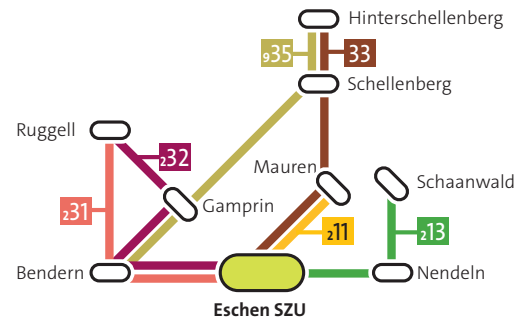

FAHRPLAN

HINFAHRTEN ZU ALLEN WEITERFÜHRENDEN SCHULEN

Balzers Schlossweg	7:00		Triesen WST
	7:05		Vaduz SZM
– Rheinstrasse	7:01		Triesen WST
	7:06		Vaduz SZM
– Brücke	7:02		Triesen WST
	7:07		Vaduz SZM
– Mälsnerdorf	7:03		Triesen WST
	7:08		Vaduz SZM
– Rietstrasse	7:04		Triesen WST
	7:09		Vaduz SZM
– Höfle	7:05		Triesen WST
	7:10		Vaduz SZM
– Alter Friedhof	7:06		Triesen WST
	7:11		Vaduz SZM
– Egerta	7:07		Triesen WST
	7:12		Vaduz SZM
– Roxy	7:08		Triesen WST
	7:13		Vaduz SZM

MONTAG

16:52		Triesen Poska (1. Halt) – Triesenberg Balischguad Anschlüsse: Triesenberg Post: 17:12 Triesenberg Guferwald
-------	--	--

DIENSTAG

16:07		Triesen Poska (1. Halt) – Triesenberg Balischguad Anschlüsse: Triesenberg Post: 16:26 Guferwald – Malbun
-------	--	---

FREITAG

15:07		Triesen Poska (1. Halt) – Triesenberg Balischguad Anschlüsse: Triesenberg Post: 16:26 Guferwald – Malbun
-------	--	---

LINIENNETZ
HINFAHRTEN ZUM
SCHULZENTRUM MÜHLEHOLZ VADUZ (SZM)

LINIENNETZ
HINFAHRTEN ZUM SZU
SCHULZENTRUM UNTERLAND ESCHEN (SZU)

LINIENNETZ
HINFAHRTEN ZU DER
SPORTSCHULE LIECHTENSTEIN SCHAAN (SSL)

LINIENNETZ
HINFAHRTEN ZU DEN
WEITERFÜHRENDEN SCHULEN TRIESEN (WST)