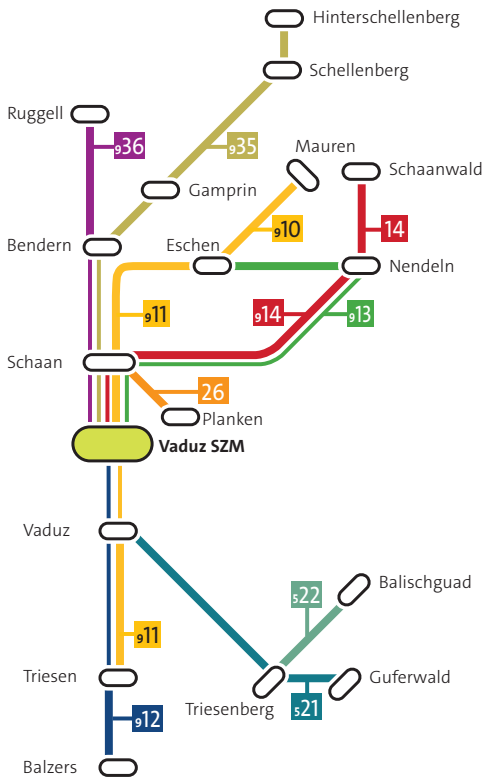

FAHRPLAN

HINFAHRTEN ZU ALLEN WEITERFÜHRENDEN SCHULEN

Balzers Schlossweg	7:00		Triesen WST
	7:05		Vaduz SZM
– Rheinstrasse	7:01		Triesen WST
	7:06		Vaduz SZM
– Brücke	7:02		Triesen WST
	7:07		Vaduz SZM
– Mälsnerdorf	7:03		Triesen WST
	7:08		Vaduz SZM
– Rietstrasse	7:04		Triesen WST
	7:09		Vaduz SZM
– Höfle	7:05		Triesen WST
	7:10		Vaduz SZM
– Alter Friedhof	7:06		Triesen WST
	7:11		Vaduz SZM
– Egerta	7:07		Triesen WST
	7:12		Vaduz SZM
– Roxy	7:08		Triesen WST
	7:13		Vaduz SZM

11:52		Triesen Poska (1. Halt) – Triesenberg Guferwald
		Triesenberg Täscherloch (1. Halt) – Triesenberg Balischguad
		Balzers Schlossweg
15:08		Triesen Poska – Meierhof – Vaduz Post Anschlüsse: Triesen Vaschiel: 15:19 Triesenberg – Malbun
16:08		Vaduz – Feldkirch Bahnhof Anschlüsse: Vaduz Au: 16:16 Triesenberg – Malbun
16:53		Triesen Poska – Meierhof – Vaduz Post Anschlüsse: Triesen Vaschiel: 17:04 Triesenberg Guferwald
16:53		Vaduz – Schaanwald – Feldkirch Bahnhof
17:05		Balzers – Trübbach Post

MONTAG

16:52		Triesen Poska (1. Halt) – Triesenberg Balischguad Anschlüsse: Triesenberg Post: 17:12 Triesenberg Guferwald
-------	--	--

DIENSTAG

16:07		Triesen Poska (1. Halt) – Triesenberg Balischguad Anschlüsse: Triesenberg Post: 16:26 Guferwald – Malbun
-------	--	---

FREITAG

15:07		Triesen Poska (1. Halt) – Triesenberg Balischguad Anschlüsse: Triesenberg Post: 16:26 Guferwald – Malbun
-------	--	---

LINIENNETZ
HINFAHRTEN ZUM
SCHULZENTRUM MÜHLEHOLZ VADUZ (SZM)

LINIENNETZ
HINFAHRTEN ZUM SZU
SCHULZENTRUM UNTERLAND ESCHEN (SZU)