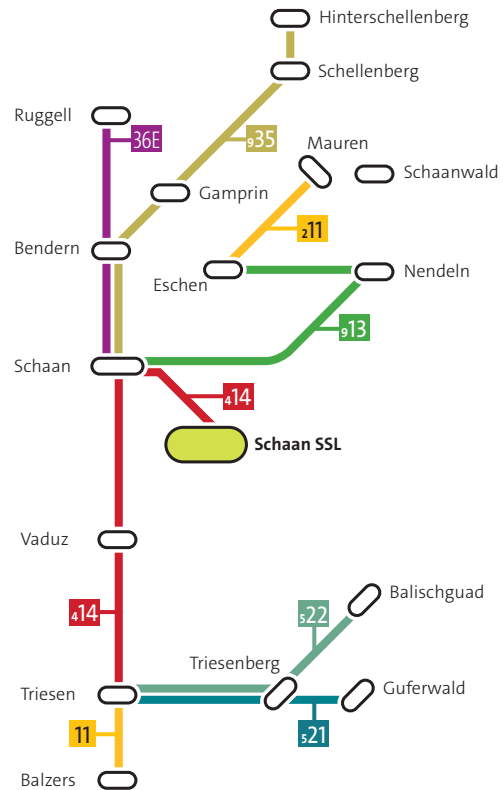

FAHRPLAN

HINFAHRTEN ZU ALLEN WEITERFÜHRENDEN SCHULEN

Balzers Schlossweg	7:00		Triesen WST
	7:05		Vaduz SZM
– Rheinstrasse	7:01		Triesen WST
	7:06		Vaduz SZM
– Brücke	7:02		Triesen WST
	7:07		Vaduz SZM
– Mälsnerdorf	7:03		Triesen WST
	7:08		Vaduz SZM
– Rietstrasse	7:04		Triesen WST
	7:09		Vaduz SZM
– Höfle	7:05		Triesen WST
	7:10		Vaduz SZM
– Alter Friedhof	7:06		Triesen WST
	7:11		Vaduz SZM
– Egerta	7:07		Triesen WST
	7:12		Vaduz SZM
– Roxy	7:08		Triesen WST
	7:13		Vaduz SZM

S Linie  fährt ab Triesen WST ohne Umsteigen weiter als Linie  nach Schaan SSL.

Z Anschluss in Schaan Zentrum auf  nach Vaduz SZM.

W Fährt nicht mittwochs.

FAHRPLAN

HINFAHRTEN ZU ALLEN WEITERFÜHRENDEN SCHULEN

FREITAG

15:07		Triesen Poska (1. Halt) – Triesenberg Balischguad Anschlüsse: Triesenberg Post: 16:26 Guferwald – Malbun
-------	--	---

LINIENNETZ
HINFAHRTEN ZUM
SCHULZENTRUM MÜHLEHOLZ VADUZ (SZM)

LINIENNETZ
HINFAHRTEN ZUM SZU
SCHULZENTRUM UNTERLAND ESCHEN (SZU)

LINIENNETZ
HINFAHRTEN ZU DER
SPORTSCHULE LIECHTENSTEIN SCHAAN (SSL)

LINIENNETZ
HINFAHRTEN ZU DEN
WEITERFÜHRENDEN SCHULEN TRIESEN (WST)