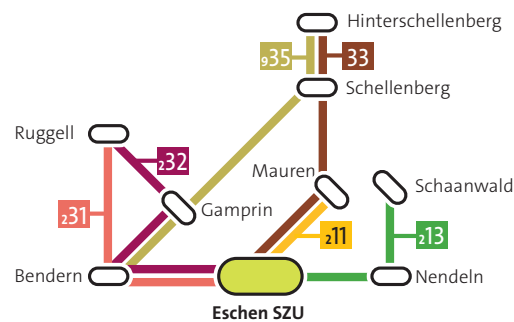

Z Anschluss in Schaan Zentrum auf 513 nach Vaduz SZM.

W Fährt nicht mittwochs.

FAHRPLAN

HINFAHRTEN ZU ALLEN WEITERFÜHRENDEN SCHULEN

Schaanwald Zollamt	6:59		Eschen SZU	
	7:07		Vaduz SZM	
– Zuschg	7:00		Eschen SZU	
	7:08		Vaduz SZM	
– Waldstrasse	7:01		Eschen SZU	
	7:09		Vaduz SZM	
– Industrie	7:05		Eschen SZU	
	7:10		Vaduz SZM	

FREITAG

15:07	s22	Triesen Poska (1. Halt) – Triesenberg Balischgud Anschlüsse: Triesenberg Post: 16:26 21 Guferwald – Malbun
-------	-----	--

LINIENNETZ

HINFAHRTEN ZUM
SCHULZENTRUM MÜHLEHOLZ VADUZ (SZM)

LINIENNETZ

HINFAHRTEN ZUM SZU
SCHULZENTRUM UNTERLAND ESCHEN (SZU)

LINIENNETZ

HINFAHRTEN ZU DER
SPORTSCHULE LIECHTENSTEIN SCHAAN (SSL)

LINIENNETZ

HINFAHRTEN ZU DEN
WEITERFÜHRENDEN SCHULEN TRIESEN (WST)