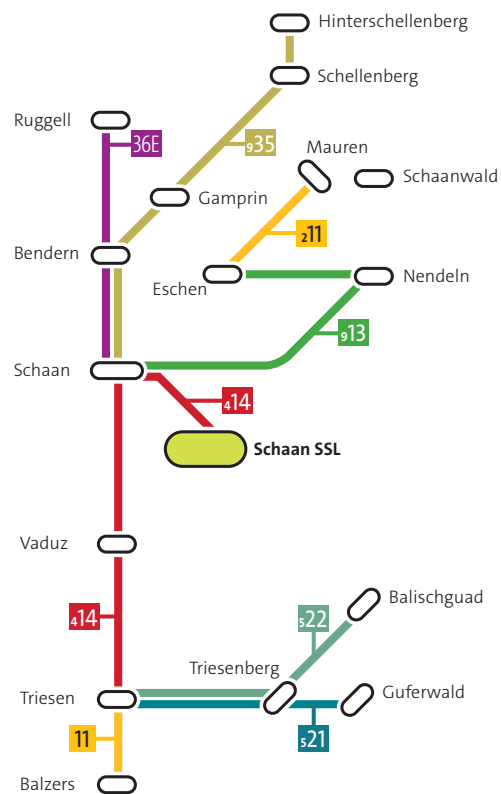

Z Anschluss in Schaan Zentrum auf 513 nach Vaduz SZM.

W Fährt nicht mittwochs.

FAHRPLAN

HINFAHRTEN ZU ALLEN WEITERFÜHRENDEN SCHULEN

Schaanwald Zollamt	6:59		Eschen SZU	
	7:07		Vaduz SZM	
– Zuschg	7:00		Eschen SZU	
	7:08		Vaduz SZM	
– Waldstrasse	7:01		Eschen SZU	
	7:09		Vaduz SZM	
– Industrie	7:05		Eschen SZU	
	7:10		Vaduz SZM	

Bendern Widagass	7:20		Vaduz SZM	
– Post	7:13		Eschen SZU	
	7:13		Vaduz SZM	

Hinweise:

E Anschluss in Bendern Post auf nach Eschen SZU.

M fährt ab Eschen weiter als nach Vaduz SZM.

S Anschluss in Schaan Theater auf nach Schaan SSL.

FREITAG

15:07	s22	Triesen Poska (1. Halt) – Triesenberg Balischgud Anschlüsse: Triesenberg Post: 16:26 21 Guferwald – Malbun
-------	-----	--

LINIENNETZ

HINFAHRTEN ZUM
SCHULZENTRUM MÜHLEHOLZ VADUZ (SZM)

LINIENNETZ

HINFAHRTEN ZUM SZU
SCHULZENTRUM UNTERLAND ESCHEN (SZU)

LINIENNETZ

HINFAHRTEN ZU DER
SPORTSCHULE LIECHTENSTEIN SCHAAN (SSL)

LINIENNETZ

HINFAHRTEN ZU DEN
WEITERFÜHRENDEN SCHULEN TRIESEN (WST)