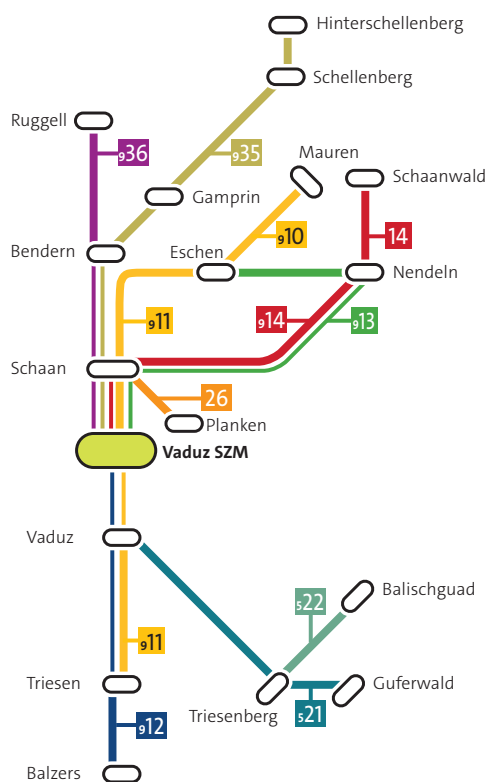

TÄGLICH

11:52	s21	Triesen Poska (1. Halt) – Triesenberg Guferwald
	s22	Triesenberg Täscherloch (1. Halt) – Triesenberg Balischgud
	11	Balzers Schlossweg
15:08	40	Triesen Poska – Meierhof – Vaduz Post Anschlüsse: Triesen Vaschiel: 15:19 21 Triesenberg – Malbun
16:08	11	Vaduz – Feldkirch Bahnhof Anschlüsse: Vaduz Au: 16:16 21 Triesenberg – Malbun
16:53	40	Triesen Poska – Meierhof – Vaduz Post Anschlüsse: Triesen Vaschiel: 17:04 21 Triesenberg Guferwald
16:53	13	Vaduz – Schaanwald – Feldkirch Bahnhof
17:05	13	Balzers – Trübbach Post

MONTAG

16:52	s22	Triesen Poska (1. Halt) – Triesenberg Balischgud Anschlüsse: Triesenberg Post: 17:12 21 Triesenberg Guferwald
-------	-----	---

DIENSTAG

16:07	s22	Triesen Poska (1. Halt) – Triesenberg Balischgud Anschlüsse: Triesenberg Post: 16:26 21 Guferwald – Malbun
-------	-----	--

FREITAG

15:07	s22	Triesen Poska (1. Halt) – Triesenberg Balischgud Anschlüsse: Triesenberg Post: 16:26 21 Guferwald – Malbun
-------	-----	--

LINIENNETZ

HINFAHRTEN ZUM
SCHULZENTRUM MÜHLEHOLZ VADUZ (SZM)

LINIENNETZ

HINFAHRTEN ZUM SZU
SCHULZENTRUM UNTERLAND ESCHEN (SZU)

LINIENNETZ

HINFAHRTEN ZU DER
SPORTSCHULE LIECHTENSTEIN SCHAAN (SSL)

LINIENNETZ

HINFAHRTEN ZU DEN
WEITERFÜHRENDEN SCHULEN TRIESEN (WST)