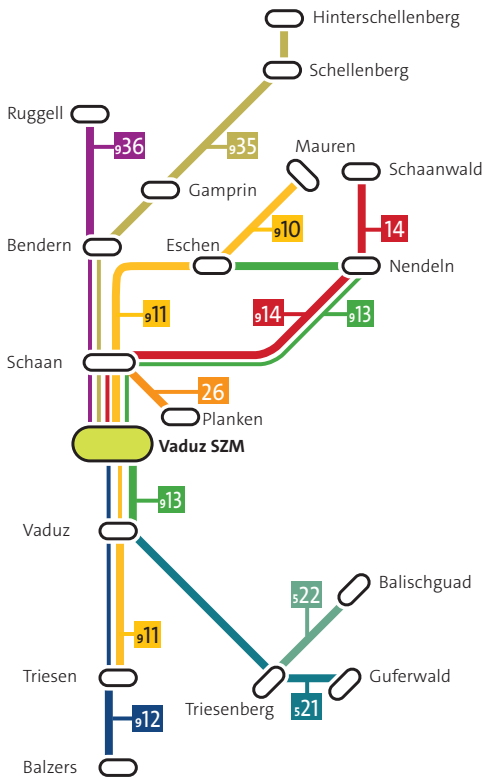

LINIENNETZ
HINFAHRTEN ZUM
SCHULZENTRUM MÜHLEHOLZ VADUZ (SZM)