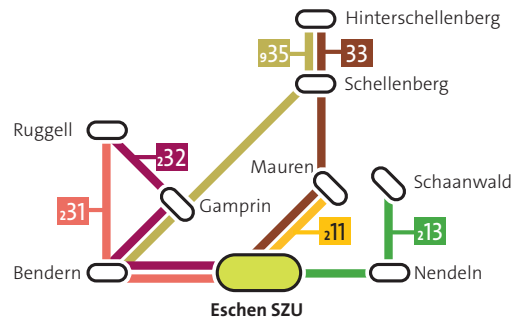

FAHRPLAN

HINFAHRTEN ZU ALLEN WEITERFÜHRENDEN SCHULEN

Balzers Schlossweg	7:00	911	Triesen WST
	7:05	912	Vaduz SZM
– Rheinstrasse	7:01	911	Triesen WST
	7:06	912	Vaduz SZM
– Brücke	7:02	911	Triesen WST
	7:07	912	Vaduz SZM
– Mälsnerdorf	7:03	911	Triesen WST
	7:08	912	Vaduz SZM
– Rietstrasse	7:04	911	Triesen WST
	7:09	912	Vaduz SZM
– Höfle	7:05	911	Triesen WST
	7:10	912	Vaduz SZM
– Alter Friedhof	7:06	911	Triesen WST
	7:11	912	Vaduz SZM
– Egerta	7:07	911	Triesen WST
	7:12	912	Vaduz SZM
– Roxy	7:08	911	Triesen WST
	7:13	912	Vaduz SZM

DONNERSTAG

16:52		Triesen Poska (1. Halt) – Triesenberg Balischguad Anschlüsse: Triesenberg Post: 17:12 Triesenberg Guferwald
-------	--	------------------------------------------------------------------------------------------------------------------------

FREITAG

16:52		Triesen Poska (1. Halt) – Triesenberg Balischguad Anschlüsse: Triesenberg Post: 17:12 Triesenberg Guferwald
-------	--	------------------------------------------------------------------------------------------------------------------------

LINIENNETZ
HINFAHRTEN ZUM
SCHULZENTRUM MÜHLEHOLZ VADUZ (SZM)

LINIENNETZ
HINFAHRTEN ZUM SZU
SCHULZENTRUM UNTERLAND ESCHEN (SZU)

LINIENNETZ
HINFAHRTEN ZU DER
SPORTSCHULE LIECHTENSTEIN SCHAAN (SSL)

LINIENNETZ
HINFAHRTEN ZU DEN
WEITERFÜHRENDEN SCHULEN TRIESEN (WST)