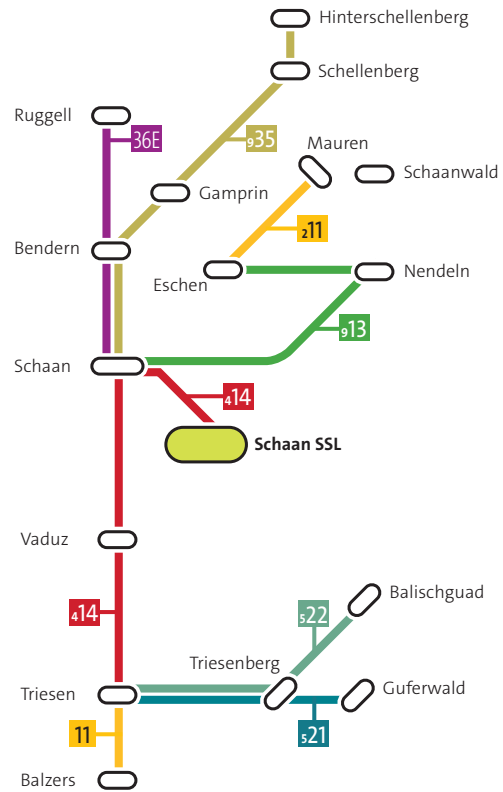

FAHRPLAN

HINFAHRTEN ZU ALLEN WEITERFÜHRENDEN SCHULEN

Balzers Schlossweg	7:00	911	Triesen WST
	7:05	912	Vaduz SZM
– Rheinstrasse	7:01	911	Triesen WST
	7:06	912	Vaduz SZM
– Brücke	7:02	911	Triesen WST
	7:07	912	Vaduz SZM
– Mälsnerdorf	7:03	911	Triesen WST
	7:08	912	Vaduz SZM
– Rietstrasse	7:04	911	Triesen WST
	7:09	912	Vaduz SZM
– Höfle	7:05	911	Triesen WST
	7:10	912	Vaduz SZM
– Alter Friedhof	7:06	911	Triesen WST
	7:11	912	Vaduz SZM
– Egerta	7:07	911	Triesen WST
	7:12	912	Vaduz SZM
– Roxy	7:08	911	Triesen WST
	7:13	912	Vaduz SZM

DONNERSTAG

16:52		Triesen Poska (1. Halt) – Triesenberg Balischguad Anschlüsse: Triesenberg Post: 17:12 Triesenberg Guferwald
-------	--	------------------------------------------------------------------------------------------------------------------------

FREITAG

16:52		Triesen Poska (1. Halt) – Triesenberg Balischguad Anschlüsse: Triesenberg Post: 17:12 Triesenberg Guferwald
-------	--	------------------------------------------------------------------------------------------------------------------------

LINIENNETZ
HINFAHRTEN ZUM
SCHULZENTRUM MÜHLEHOLZ VADUZ (SZM)

LINIENNETZ
HINFAHRTEN ZUM SZU
SCHULZENTRUM UNTERLAND ESCHEN (SZU)

LINIENNETZ
HINFAHRTEN ZU DER
SPORTSCHULE LIECHTENSTEIN SCHAAN (SSL)

LINIENNETZ
HINFAHRTEN ZU DEN
WEITERFÜHRENDEN SCHULEN TRIESEN (WST)