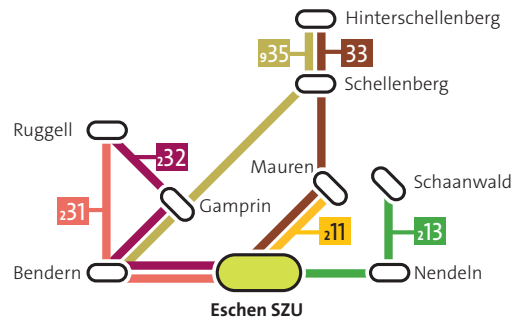

FAHRPLAN

HINFAHRTEN ZU ALLEN WEITERFÜHRENDEN SCHULEN

Balzers Schlossweg	7:00		Triesen WST
	7:05		Vaduz SZM
– Rheinstrasse	7:01		Triesen WST
	7:06		Vaduz SZM
– Brücke	7:02		Triesen WST
	7:07		Vaduz SZM
– Mälsnerdorf	7:03		Triesen WST
	7:08		Vaduz SZM
– Rietstrasse	7:04		Triesen WST
	7:09		Vaduz SZM
– Höfle	7:05		Triesen WST
	7:10		Vaduz SZM
– Alter Friedhof	7:06		Triesen WST
	7:11		Vaduz SZM
– Egerta	7:07		Triesen WST
	7:12		Vaduz SZM
– Roxy	7:08		Triesen WST
	7:13		Vaduz SZM

MONTAG

16:52		22	Triesen Poska (1. Halt) – Triesenberg Balischguad Anschlüsse: Triesenberg Post: 17:12  Triesenberg Guferwald
-------	---	----	---

DIENSTAG

16:07		22	Triesen Poska (1. Halt) – Triesenberg Balischguad Anschlüsse: Triesenberg Post: 16:26  Guferwald – Malbun
-------	---	----	--

FREITAG

15:07		22	Triesen Poska (1. Halt) – Triesenberg Balischguad Anschlüsse: Triesenberg Post: 16:26  Guferwald – Malbun
-------	---	----	--

LINIENNETZ
HINFAHRTEN ZUM
SCHULZENTRUM MÜHLEHOLZ VADUZ (SZM)

LINIENNETZ
HINFAHRTEN ZUM SZU
SCHULZENTRUM UNTERLAND ESCHEN (SZU)

LINIENNETZ
HINFAHRTEN ZU DER
SPORTSCHULE LIECHTENSTEIN SCHAAN (SSL)

LINIENNETZ
HINFAHRTEN ZU DEN
WEITERFÜHRENDEN SCHULEN TRIESEN (WST)