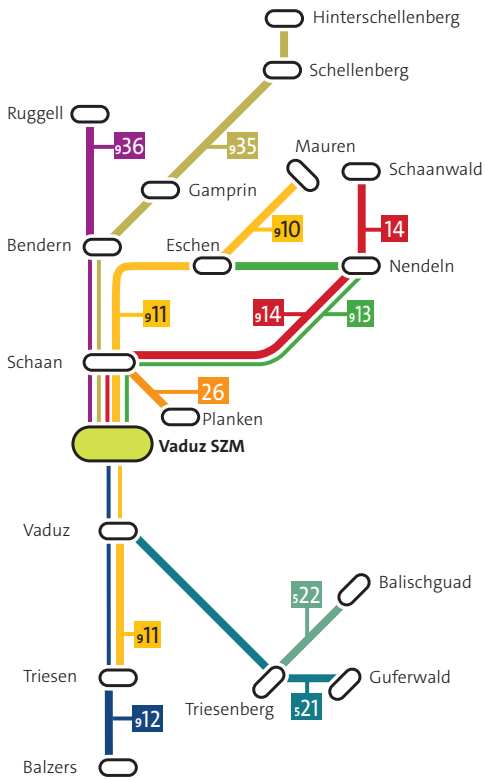

FAHRPLAN

HINFAHRTEN ZU ALLEN WEITERFÜHRENDEN SCHULEN

Balzers Schlossweg	7:00		Triesen WST
	7:05		Vaduz SZM
– Rheinstrasse	7:01		Triesen WST
	7:06		Vaduz SZM
– Brücke	7:02		Triesen WST
	7:07		Vaduz SZM
– Mälsnerdorf	7:03		Triesen WST
	7:08		Vaduz SZM
– Rietstrasse	7:04		Triesen WST
	7:09		Vaduz SZM
– Höfle	7:05		Triesen WST
	7:10		Vaduz SZM
– Alter Friedhof	7:06		Triesen WST
	7:11		Vaduz SZM
– Egerta	7:07		Triesen WST
	7:12		Vaduz SZM
– Roxy	7:08		Triesen WST
	7:13		Vaduz SZM

TÄGLICH

11:52		21	Triesen Poska (1. Halt) – Triesenberg Guferwald
		22	Triesenberg Täscherloch (1. Halt) – Triesenberg Balischguad
		11	Balzers Schlossweg
15:08		40	Triesen Poska – Meierhof – Vaduz Post Anschlüsse: Triesen Vaschiel: 15:19  Triesenberg – Malbun
16:08		11	Vaduz – Feldkirch Bahnhof Anschlüsse: Vaduz Au: 16:16  Triesenberg – Malbun
16:53		40	Triesen Poska – Meierhof – Vaduz Post Anschlüsse: Triesen Vaschiel: 17:04  Triesenberg Guferwald
16:53		13	Vaduz – Schaanwald – Feldkirch Bahnhof
17:05		13	Balzers – Trübbach Post

MONTAG

16:52		22	Triesen Poska (1. Halt) – Triesenberg Balischguad Anschlüsse: Triesenberg Post: 17:12  Triesenberg Guferwald
-------	---	----	---

DIENSTAG

16:07		22	Triesen Poska (1. Halt) – Triesenberg Balischguad Anschlüsse: Triesenberg Post: 16:26  Guferwald – Malbun
-------	---	----	--

FREITAG

15:07		22	Triesen Poska (1. Halt) – Triesenberg Balischguad Anschlüsse: Triesenberg Post: 16:26  Guferwald – Malbun
-------	---	----	--

LINIENNETZ
HINFAHRTEN ZUM
SCHULZENTRUM MÜHLEHOLZ VADUZ (SZM)