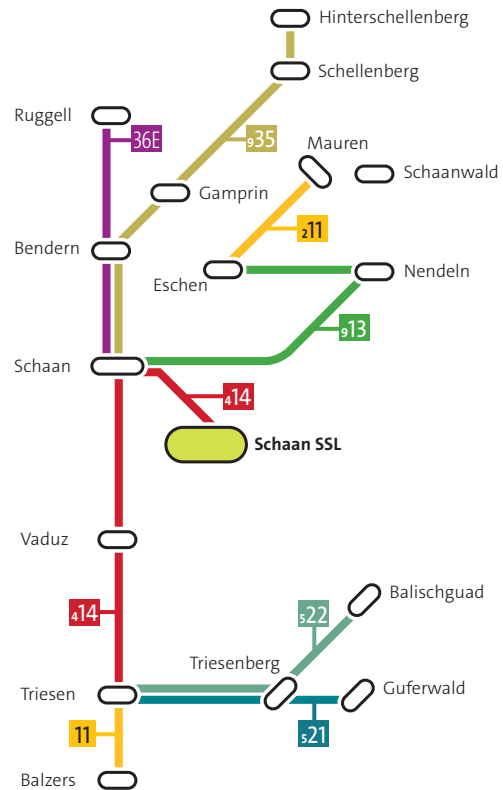

FAHRPLAN

HINFAHRTEN ZU ALLEN WEITERFÜHRENDEN SCHULEN

Balzers Schlossweg	7:00		Triesen WST
	7:05		Vaduz SZM
– Rheinstrasse	7:01		Triesen WST
	7:06		Vaduz SZM
– Brücke	7:02		Triesen WST
	7:07		Vaduz SZM
– Mälsnerdorf	7:03		Triesen WST
	7:08		Vaduz SZM
– Rietstrasse	7:04		Triesen WST
	7:09		Vaduz SZM
– Höfle	7:05		Triesen WST
	7:10		Vaduz SZM
– Alter Friedhof	7:06		Triesen WST
	7:11		Vaduz SZM
– Egerta	7:07		Triesen WST
	7:12		Vaduz SZM
– Roxy	7:08		Triesen WST
	7:13		Vaduz SZM

S Linie  fährt ab Triesen WST ohne Umsteigen weiter als Linie  nach Schaan SSL.

Z Anschluss in Schaan Zentrum auf  nach Vaduz SZM.

W Fährt nicht mittwochs.

FAHRPLAN

HINFAHRTEN ZU ALLEN WEITERFÜHRENDEN SCHULEN

FREITAG

15:07		22	Triesen Poska (1. Halt) – Triesenberg Balischguad Anschlüsse: Triesenberg Post: 16:26  Guferwald – Malbun
-------	---	----	--

LINIENNETZ
HINFAHRTEN ZUM
SCHULZENTRUM MÜHLEHOLZ VADUZ (SZM)

LINIENNETZ
HINFAHRTEN ZUM SZU
SCHULZENTRUM UNTERLAND ESCHEN (SZU)

LINIENNETZ
HINFAHRTEN ZU DER
SPORTSCHULE LIECHTENSTEIN SCHAAN (SSL)

LINIENNETZ
HINFAHRTEN ZU DEN
WEITERFÜHRENDEN SCHULEN TRIESEN (WST)