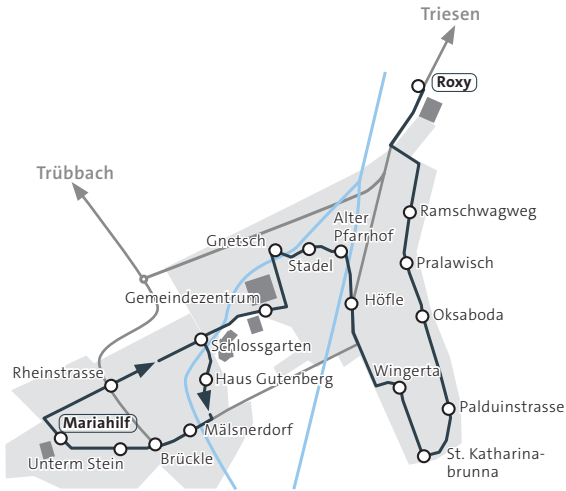

Taktabweichung:

- 1) Erster Anschluss aus Vaduz um 7:09 Uhr.

46

BALZERS MARIAHILF – BALZERS ROXY

ORTSBUS BALZERS

	TAKT 6:59–9:59		TAKT 11:29–13:29		TAKT 14:59–17:59		TAKT 9:29–12:59	
Balzers Mariahilf	'29	'59	'29	'59	'29	'59	'29	'59
Rheinstrasse	'30	'0	'30	'0	'30	'0	'30	'0
Schlossgarten	'31	'1	'31	'1	'31	'1	'31	'1
Gemeindezentrum	'32	'2	'32	'2	'32	'2	'32	'2
Gnetsch	'33	'3	'33	'3	'33	'3	'33	'3
Stadel	'34	'4	'34	'4	'34	'4	'34	'4
Alter Pfarrhof	'34	'4	'34	'4	'34	'4	'34	4
11 aus Vaduz	'27	'57	'27	'57	'27	'57	'27	'57
11 aus Sargans	'30	'0	'30	'0	'30	'0	'30	'0
Höfle	'35	'5	'35	'5	'35	'5	'35	'5
Wingerta	'36	6	'36	'6	'36	'6	'36	'6
St. Katrinabrunna	'37	'7	'37	'7	'37	'7	'37	'7
Palduinstrasse	'38	'8	'38	'8	'38	'8	'38	'8
Oksaboda	'38	'8	'38	'8	'38	'8	'38	'8
Pralawisch	'39	'9	'39	'9	'39	'9	'39	'9
Ramschwagweg	'40	'10	'40	'10	'40	'10	'40	'10
Balzers (Roxy)	'43	'13	'43	'13	'43	'13	'43	'13
12E Vaduz	'47	'17	'47	'17	'47	'17	'47	'17
13 Vaduz	'47	'17	'47	'17	'47	'17	'47	'17