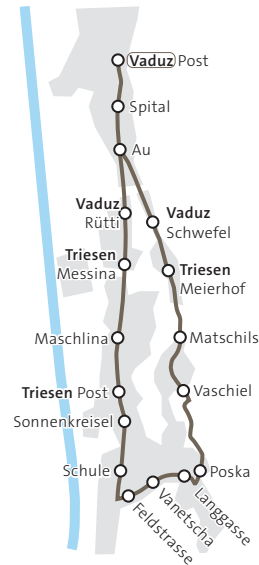

40

**VADUZ – TRIESEN POST – OBERDORF – MEIERHOF – VADUZ**

ORTSBUS TRIESEN

<b>11</b> <b>13</b> aus Schaan	11:24	11:54	14:54	16:09	16:39	17:09	17:39
<b>14</b> aus Feldkirch				16:06	16:36	17:06	17:36
<b>Vaduz</b> Post	11:30	12:00	15:00	16:15	16:45	17:15	17:45
– Spital   Au	11:31	12:01	15:01	16:16	16:46	17:16	17:46
– Rütli	11:33	12:03	15:03	16:18	16:48	17:18	17:48
<b>Triesen</b> Messina	11:34	12:04	15:04	16:19	16:49	17:19	17:49
– Maschlina	11:36	12:06	15:06	16:21	16:51	17:21	17:51
– Post   Sonnenkreisel	11:37	12:07	15:07	16:22	16:52	17:22	17:52
– Schule (Schulplatz)	11:38	12:08	15:08	16:23	16:53	17:23	17:53
<b>11</b> <b>13</b> aus Balzers	11:36	12:06	15:06	16:21	16:51	17:21	17:51
– Feldstrasse   Vanetscha	11:39	12:09	15:09	16:24	16:54	17:24	17:54
– Langgasse	11:40	12:10	15:10	16:25	16:55	17:25	17:55
– Poska	11:41	12:11	15:11	16:26	16:56	17:26	17:56
– Vaschiel	11:42	12:12	15:12	16:27	16:57	17:27	17:57
<b>21</b> aus Triesenberg	11:49	12:19	15:19		17:04	17:34	
– Matschils	11:43	12:13	15:13	16:28	16:58	17:28	17:58
– Meierhof	11:44	12:14	15:14	16:29	16:59	17:29	17:59
<b>Vaduz</b> Schwefel	11:45	12:15	15:15	16:30	17:00	17:30	18:00
– Au   Spital	11:46	12:16	15:16	16:31	17:01	17:31	18:01
<b>(Vaduz)</b> Post	11:48	12:18	15:18	16:33	17:03	17:33	18:03