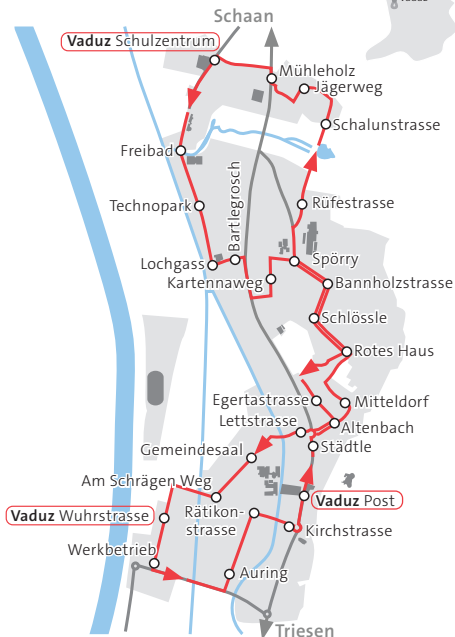

VADUZ WUHRSTRASSE – VADUZ SCHULZENTRUM

ORTSBUS VADUZ

	TAKT 6:32–19:02		
Vaduz Wuhrstrasse	'2	'32	19:32
– Werkbetrieb	'3	'33	19:33
– Auring	'4	'34	19:34
– Rätikonstrasse	'5	'35	19:35
– Kirchstrasse	'6	'36	19:36
(Vaduz Post) an	'7	'37	19:37
11 Triesen	'11	'41	19:41
11 Schaan	'18	'48	19:48
13 aus Balzers	6:01	'1	'31
Vaduz Post ab	6:08	'8	'38
21 aus Triesenberg	6:12	'12	'42
11 aus Schaan	6:08	'8	'38
– Städtle Altenbach	6:13	'13	'43
– Mitteldorf	6:14	'14	'44
– Rotes Haus	6:15	'15	'45
– Schlössle Bannholzstr.	6:16	'16	'46
– Spörry Rüfestrasse	6:17	'17	'47
– Schalunstrasse Jägerweg	6:19	'19	'49
– Mühleholz	6:20	'20	'50
11 Schaan	6:23	'23	'53
(Vaduz Schulzentrum)	6:21	'21	'51

	TAKT 6:32–19:02		
	'2	'32	19:32
	'3	'33	19:33
	'4	'34	19:34
	'5	'35	19:35
	'6	'36	19:36
	'7	'37	19:37
	'11	'41	19:41
	'18	'48	19:48
	6:08	'8	'38
	6:08	'8	'38
	6:13	'13	'43
	6:08	'8	'38
	6:13	'13	'43
	6:14	'14	'44
	6:15	'15	'45
	6:16	'16	'46
	6:17	'17	'47
	6:19	'19	'49
	6:20	'20	'50
	6:23	'23	'53
	6:21	'21	'51

VADUZ SCHULZENTRUM – VADUZ WUHRSTRASSE

ORTSBUS VADUZ

		TAKT			TAKT			
		6:51–18:51			6:51–18:51			
Vaduz Schulzentrum	6:21	'21	'51	19:21	6:21	'21	'51	19:21
– Freibad	6:23	'23	'53	19:23	6:23	'23	'53	19:23
– Technopark	6:23	'23	'53	19:23	6:23	'23	'53	19:23
– Lochgass	6:24	'24	'54	19:24	6:24	'24	'54	19:24
– Bartlegrosch	6:24	'24	'54	19:24	6:24	'24	'54	19:24
– Kartennaweg	6:25	'25	'55	19:25	6:25	'25	'55	19:25
– Spörry Bannholzstrasse	6:26	'26	'56	19:26	6:26	'26	'56	19:26
– Schlössle Rotes Haus	6:27	'27	'57	19:27	6:27	'27	'57	19:27
– Egertastrasse	6:28	'28	'58	19:28	6:28	'28	'58	19:28
– Altenbach	6:29	'29	'59	19:29	6:29	'29	'59	19:29
13 aus Schaan	6:23	'23	'53	19:23				
– Lettstrasse	6:29	'29	'59	19:29	6:29	'29	'59	19:29
– Gemeindesaal	6:30	'30	'0	19:30	6:30	'30	'0	19:30
– Am Schrägen Weg	6:31	'31	'1	19:31	6:31	'31	'1	19:31
Vaduz Wuhrstrasse	6:32	'32	'2	19:32	6:32	'32	'2	19:32

Hinweis:

Die Linie 44 (Ortsbus Vaduz) ist durch die Gemeinde Vaduz finanziert und dadurch für die Fahrgäste kostenfrei.