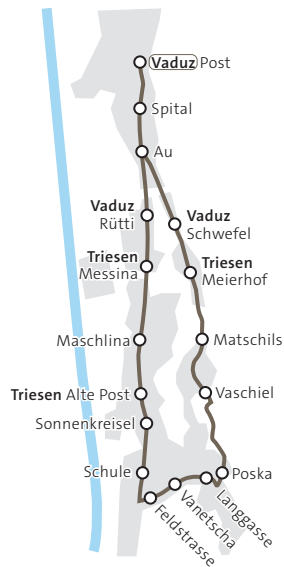

## VADUZ – TRIESEN SCHULE – POSKA – MEIERHOF – VADUZ

ORTSBUS TRIESEN

<b>11</b> <b>13</b> aus Schaan	11:24	11:54	14:54	16:09	16:39	17:09	17:39
<b>14</b> aus Feldkirch			16:06	16:36	17:06	17:36	
<b>Vaduz Post</b>	11:30	12:00	15:00	16:15	16:45	17:15	17:45
– Spital   Au	11:31	12:01	15:01	16:16	16:46	17:16	17:46
– Rütli	11:33	12:03	15:03	16:18	16:48	17:18	17:48
<b>Triesen Messina</b>	11:33	12:03	15:03	16:18	16:48	17:18	17:48
– Maschlina	11:34	12:04	15:04	16:19	16:49	17:19	17:49
– Alte Post   Sonnenkreisel	11:35	12:05	15:05	16:20	16:50	17:20	17:50
– Schule (Schulplatz)	11:37	12:07	15:07	16:22	16:52	17:22	17:52
<b>11</b> <b>13</b> aus Balzers	11:37	12:07	15:07	16:22	16:52	17:22	17:52
– Feldstrasse   Vanetscha	11:38	12:08	15:08	16:23	16:53	17:23	17:53
– Langgasse	11:39	12:09	15:09	16:24	16:54	17:24	17:54
– Poska	11:40	12:10	15:10	16:25	16:55	17:25	17:55
– Vaschiel	11:41	12:11	15:11	16:26	16:56	17:26	17:56
<b>21</b> Triesenberg	11:50	12:20	15:20	17:04	17:34		
– Matschils	11:42	12:12	15:12	16:27	16:57	17:27	17:57
– Meierhof	11:43	12:13	15:13	16:28	16:58	17:28	17:58
<b>Vaduz Schwefel</b>	11:44	12:14	15:14	16:29	16:59	17:29	17:59
– Au   Spital	11:45	12:15	15:15	16:30	17:00	17:30	18:00
<b>Vaduz Post</b>	11:49	12:19	15:19	16:34	17:04	17:34	18:04